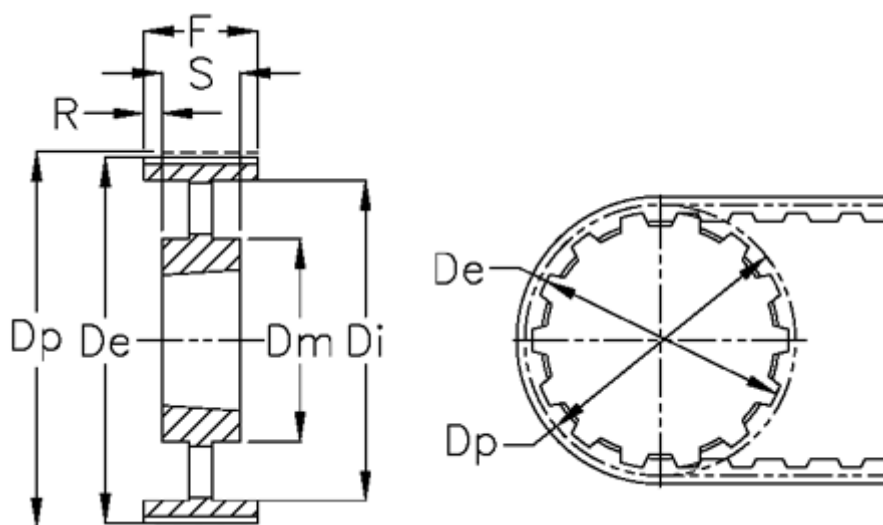

Varenummer: 604135060200
 Beskrivelse: Tandremskive for taperbøsning
 60 H 200 TL 2517

Mål

Bredde	= H 200	Max boring	= 60
De	= 241.18	R	= 7.5
Deling (tomme)	= 1/2	S	= 45
Di	= 223	Tandantal	= 60
Dm	= 119	Vægt	= 7
Dp	= 242.55		
F	= 60		
For taperbøsning	= 2517		